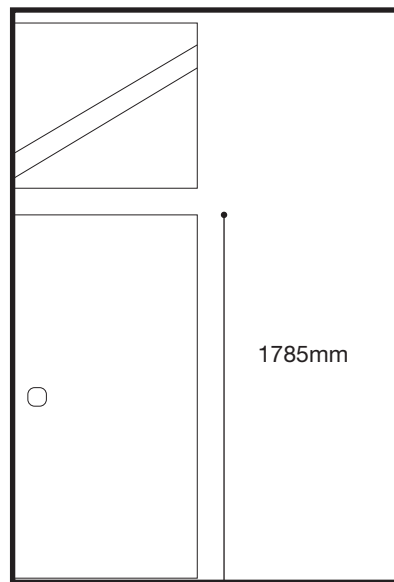

2830mm (道路側)

1795mm

2900mm (レストラン側)

(裏口側)

(道路側)

(レストラン側)

2900mm

855mm

940mm

1670mm

1160mm

2650mm

970mm

1100mm