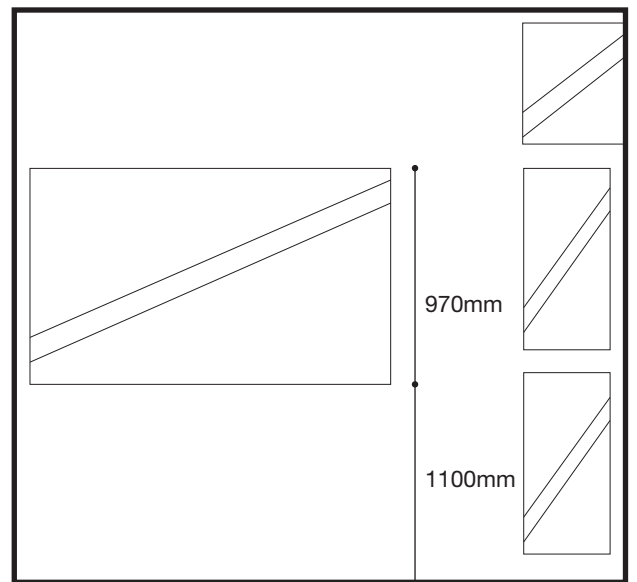

2830mm (道路側)

1795mm

2900mm (レストラン側)

(裏口側)

(道路側)

(レストラン側)

2900mm

855mm

940mm

1670mm

1160mm

2650mm

970mm

1100mm